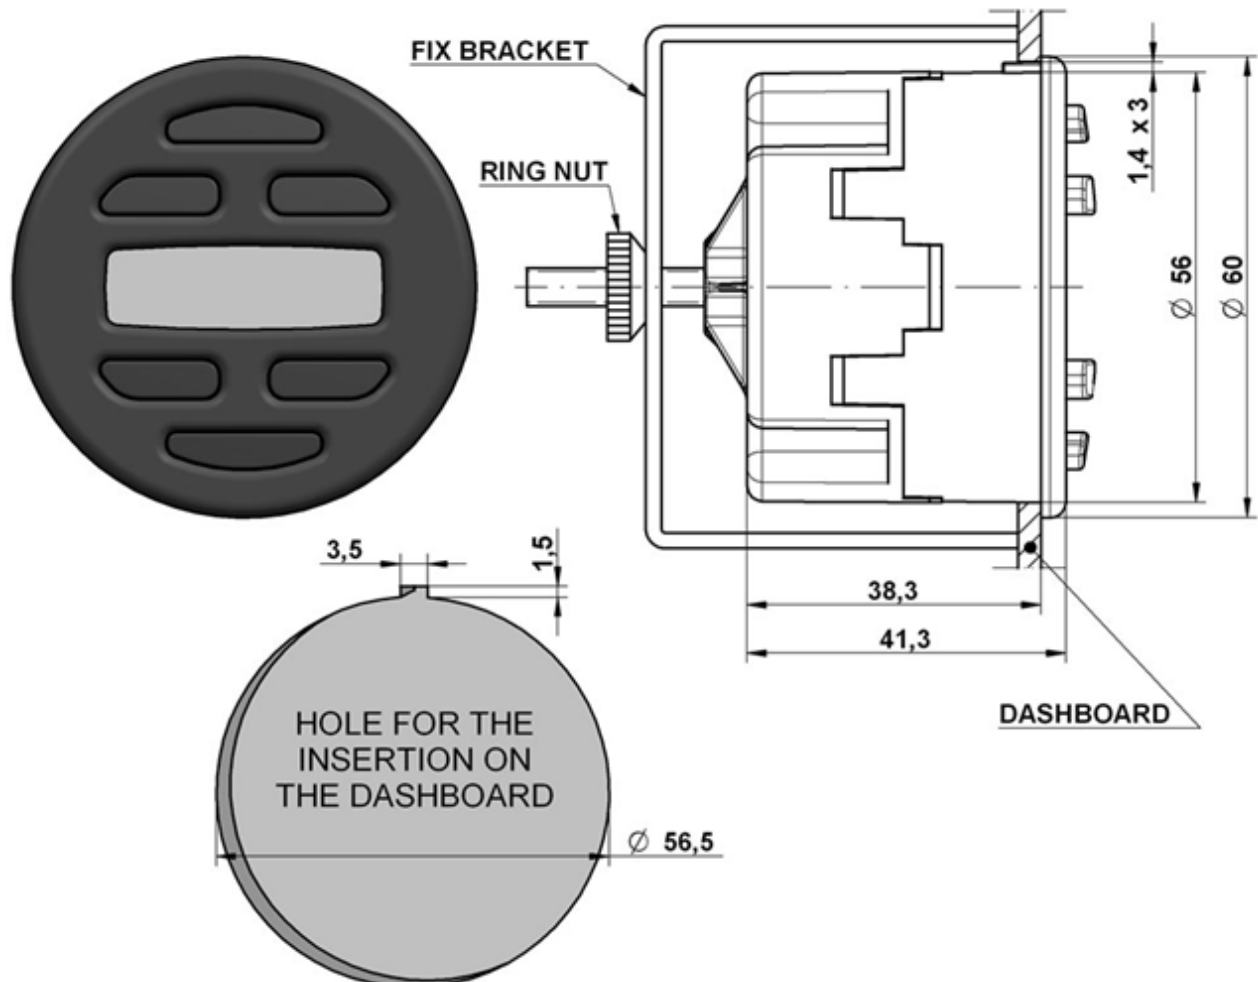

Climate Version - Relay Blower Speed - Solenoid Water Valve - OFF Push Button

Versione Climate - Relè Ventilazione -
Valvola Solenoide - Tasto OFF

Z01.17.239 (12V) - Z01.17.240 (24V)

MECHANICAL DIMENSIONS DIMENSIONI MECCANICHE

LIST OF MATERIALS
ELENCO COMPONENTI

Description Descrizione	Q.ty Q.tà	P/N 12V	P/N 24V
Control Unit Centralina	01	V02.17.240	V02.17.233
Wiring Harness Gruppo Cavi	01	23.01.084	23.01.084
ML Small Part Kit Kit Minuterie ML	01	61.01.232	61.01.232
Solenoid Water Valve Kit Kit Valvola Solenoide	01	61.01.048	61.01.048
24V Adapter per Solenoid Water Valve Kit Kit Adattatore Valvola Solenoide per 24V	01	-	23.01.019
Relay Blower Speed Kit Kit Relè	01	61.01.047	61.01.051
External Temperature Sensor Sensore Temperatura Esterna	01	24.01.019	24.01.019
Internal Temperature Sensor Sensore Temperatura Interna	01	24.01.020	24.01.020
Connector and Pin Kit Kit Pin e Connettori	01	61.01.248	61.01.248
Complete Kit Kit Completo	01	Z01.17.239	Z01.17.240