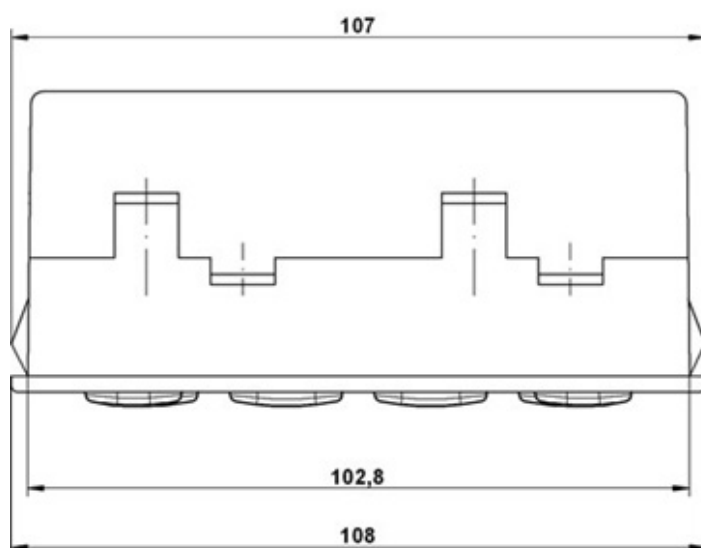

UP - Universal Plus

Cooling Version - Electronic Blower Speed Regulator

Versione Cooling - Regolatore Elettronico della Velocità di Ventilazione

Z01.17.191 (12V) - Z01.17.192 (24V)

MECHANICAL DIMENSIONS

DIMENSIONI MECCANICHE

LIST OF MATERIALS
ELENCO COMPONENTI

Description Descrizione	Q.ty Q.tà	P/N 12V	P/N 24V
Control Unit Centralina	01	V02.17.189.V	V02.17.190.V
Wiring Harness Gruppo Cavi	01	23.01.075	23.01.075
Electronic Blower Speed Regulator Kit Kit Regolatore Elettronico della Velocità di Ventilazione	01	Z19.01.135	Z19.01.142
A/C Relay Kit Kit Relè A/C	01	61.01.238	61.01.239
Anti-icing Temperature Sensor Kit Kit Sensore Antibrina	01	24.01.017	24.01.017
External Temperature Sensor Sensore Temperatura Esterna	01	24.01.019	24.01.019
Internal Temperature Sensor Sensore Temperatura Interna	01	24.01.020	24.01.020
Connector and Pin Kit Kit Pin e Connettori	01	61.01.248	61.01.248
Complete Kit Kit Completo	01	Z01.17.185.V	Z01.17.186.V