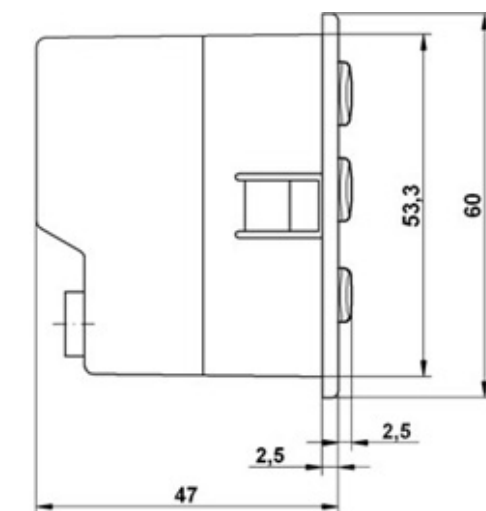

UP - Universal Plus

Cooling Version - Electronic Blower Speed Regulator

Versione Cooling - Regolatore Elettronico della Velocità di Ventilazione

Z01.17.191 (12V) - Z01.17.192 (24V)

MECHANICAL DIMENSIONS

DIMENSIONI MECCANICHE