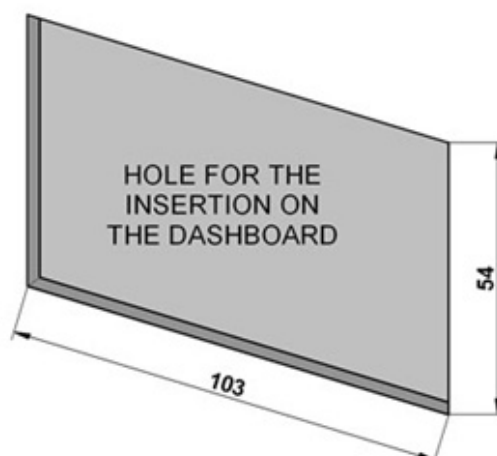

UP - Universal Plus

Cooling Version - Electronic Blower Speed Regulator

Versione Cooling - Regolatore Elettronico della Velocità di Ventilazione

Z01.17.191 (12V) - Z01.17.192 (24V)

MECHANICAL DIMENSIONS

DIMENSIONI MECCANICHE