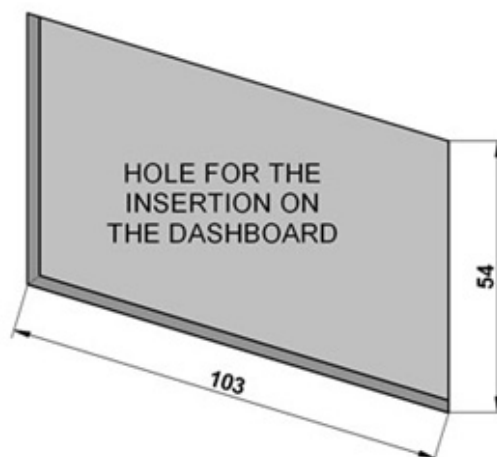

### MECHANICAL DIMENSIONS DIMENSIONI MECCANICHE

**LIST OF MATERIALS**  
ELENCO COMPONENTI

<b>Description</b> Descrizione	<b>Q.ty</b> Q.tà	<b>P/N 12V</b>	<b>P/N 24V</b>
<b>Control Unit</b> Centralina	01	V02.17.191	V02.17.192
<b>Wiring Harness</b> Gruppo Cavi	01	23.01.075	23.01.075
<b>Relay Blower Speed Kit</b> Kit Relè Ventilazione	01	61.01.047	61.01.051
<b>Anti-icing Temperature Sensor Kit</b> Kit Sensore Antibrina	01	61.01.279	61.01.279
<b>External Temperature Sensor</b> Sensore Temperatura Esterna	01	24.01.019	24.01.019
<b>Internal Temperature Sensor</b> Sensore Temperatura Interna	01	24.01.020	24.01.020
<b>Connector and Pin Kit</b> Kit Pin e Connettori	01	61.01.248	61.01.248
<b>Complete Kit</b> Kit Completo	01	Z01.17.187	Z01.17.188