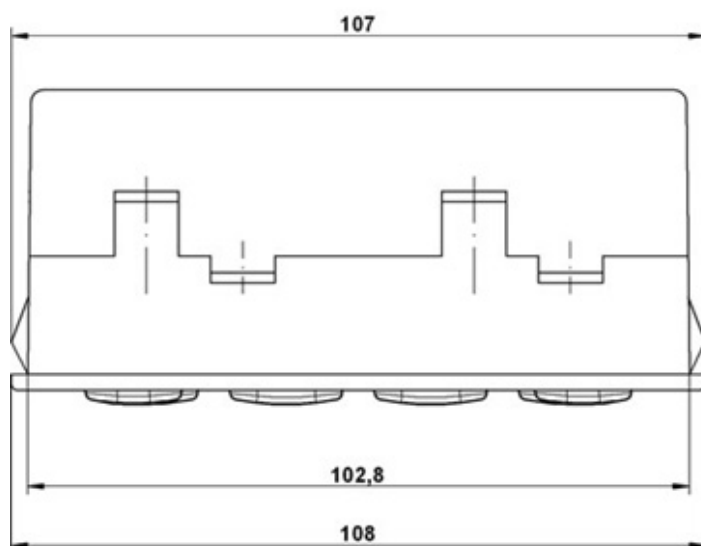

## Cooling Version - Relay Blower Speed UP - Versione Cooling - Relè Ventilazione

Z01.17.187 (12V) - Z01.17.188 (24V)

### MECHANICAL DIMENSIONS DIMENSIONI MECCANICHE

**LIST OF MATERIALS**  
ELENCO COMPONENTI

<b>Description</b> Descrizione	<b>Q.ty</b> Q.tà	<b>P/N 12V</b>	<b>P/N 24V</b>
<b>Control Unit</b> Centralina	01	V02.17.191	V02.17.192
<b>Wiring Harness</b> Gruppo Cavi	01	23.01.075	23.01.075
<b>Relay Blower Speed Kit</b> Kit Relè Ventilazione	01	61.01.047	61.01.051
<b>Anti-icing Temperature Sensor Kit</b> Kit Sensore Antibrina	01	61.01.279	61.01.279
<b>External Temperature Sensor</b> Sensore Temperatura Esterna	01	24.01.019	24.01.019
<b>Internal Temperature Sensor</b> Sensore Temperatura Interna	01	24.01.020	24.01.020
<b>Connector and Pin Kit</b> Kit Pin e Connettori	01	61.01.248	61.01.248
<b>Complete Kit</b> Kit Completo	01	Z01.17.187	Z01.17.188