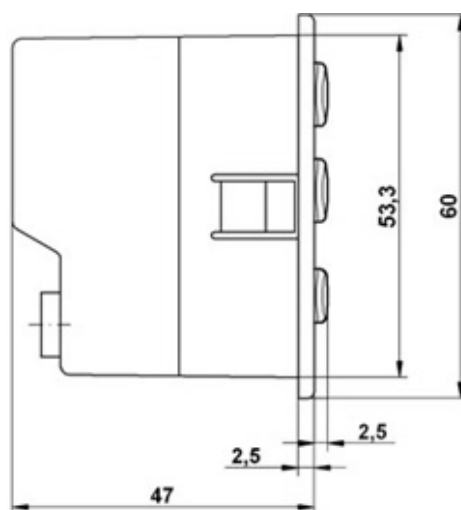

### MECHANICAL DIMENSIONS DIMENSIONI MECCANICHE

**LIST OF MATERIALS**  
ELENCO COMPONENTI

<b>Description</b> Descrizione	<b>Q.ty</b> Q.tà	<b>P/N 12V</b>	<b>P/N 24V</b>
<b>Control Unit</b> Centralina	01	V02.17.191	V02.17.192
<b>Wiring Harness</b> Gruppo Cavi	01	23.01.075	23.01.075
<b>Relay Blower Speed Kit</b> Kit Relè Ventilazione	01	61.01.047	61.01.051
<b>Anti-icing Temperature Sensor Kit</b> Kit Sensore Antibrina	01	61.01.279	61.01.279
<b>External Temperature Sensor</b> Sensore Temperatura Esterna	01	24.01.019	24.01.019
<b>Internal Temperature Sensor</b> Sensore Temperatura Interna	01	24.01.020	24.01.020
<b>Connector and Pin Kit</b> Kit Pin e Connettori	01	61.01.248	61.01.248
<b>Complete Kit</b> Kit Completo	01	Z01.17.187	Z01.17.188