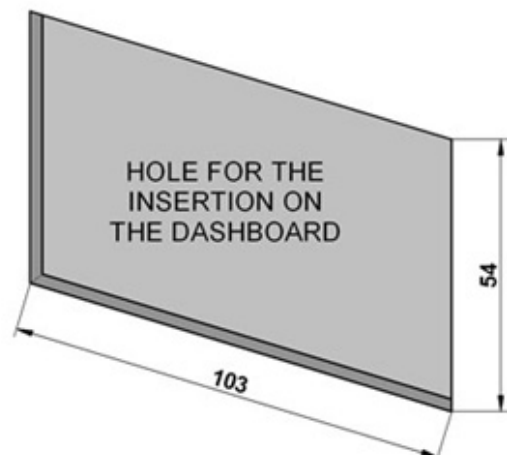

Z01.17.185.V (12V) - Z01.17.186.V (24V)

**MECHANICAL DIMENSIONS**  
DIMENSIONI MECCANICHE

**LIST OF MATERIALS**  
ELENCO COMPONENTI

<b>Description</b> Descrizione	<b>Q.ty</b> Q.tà	<b>P/N 12V</b>	<b>P/N 24V</b>
<b>Control Unit</b> Centralina	01	V02.17.189.V	V02.17.190.V
<b>DC Motor Water Valve Kit</b> Kit Valvola Motorizzata	01	61.01.297	61.01.298
<b>Wiring Harness</b> Gruppo Cavi	01	23.01.075	23.01.075
<b>Electronic Blower Speed Regulator Kit</b> Kit Regolatore Elettronico della Velocità di Ventilazione	01	Z19.01.135	Z19.01.142
<b>A/C Relay Kit</b> Kit Relè A/C	01	61.01.238	61.01.239
<b>Mixed Air Temperature Sensor</b> Sensore Temperatura Aria Miscelata	01	24.01.017	24.01.017
<b>External Temperature Sensor</b> Sensore Temperatura Esterna	01	24.01.019	24.01.019
<b>Internal Temperature Sensor</b> Sensore Temperatura Interna	01	24.01.020	24.01.020
<b>Connector and Pin Kit</b> Kit Pin e Connettori	01	61.01.248	61.01.248
<b>Complete Kit</b> Kit Completo	01	Z01.17.185.V	Z01.17.186.V