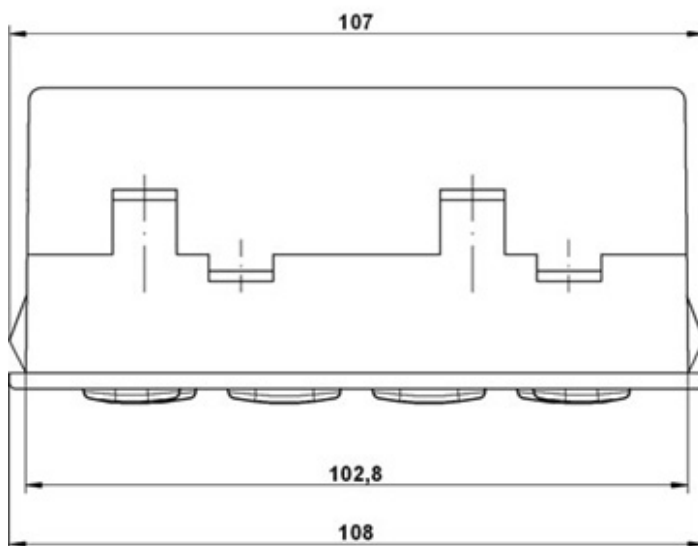

Z01.17.185.V (12V) - Z01.17.186.V (24V)

**MECHANICAL DIMENSIONS**  
DIMENSIONI MECCANICHE

**LIST OF MATERIALS**  
ELENCO COMPONENTI

<b>Description</b> Descrizione	<b>Q.ty</b> Q.tà	<b>P/N 12V</b>	<b>P/N 24V</b>
<b>Control Unit</b> Centralina	01	V02.17.189.V	V02.17.190.V
<b>DC Motor Water Valve Kit</b> Kit Valvola Motorizzata	01	61.01.297	61.01.298
<b>Wiring Harness</b> Gruppo Cavi	01	23.01.075	23.01.075
<b>Electronic Blower Speed Regulator Kit</b> Kit Regolatore Elettronico della Velocità di Ventilazione	01	Z19.01.135	Z19.01.142
<b>A/C Relay Kit</b> Kit Relè A/C	01	61.01.238	61.01.239
<b>Mixed Air Temperature Sensor</b> Sensore Temperatura Aria Miscelata	01	24.01.017	24.01.017
<b>External Temperature Sensor</b> Sensore Temperatura Esterna	01	24.01.019	24.01.019
<b>Internal Temperature Sensor</b> Sensore Temperatura Interna	01	24.01.020	24.01.020
<b>Connector and Pin Kit</b> Kit Pin e Connettori	01	61.01.248	61.01.248
<b>Complete Kit</b> Kit Completo	01	Z01.17.185.V	Z01.17.186.V