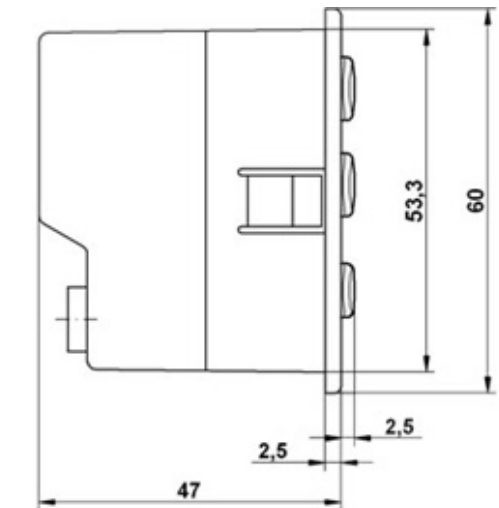

Z01.17.185.V (12V) - Z01.17.186.V (24V)

**MECHANICAL DIMENSIONS**  
DIMENSIONI MECCANICHE

**LIST OF MATERIALS**  
ELENCO COMPONENTI

<b>Description</b> Descrizione	<b>Q.ty</b> Q.tà	<b>P/N 12V</b>	<b>P/N 24V</b>
<b>Control Unit</b> Centralina	01	V02.17.189.V	V02.17.190.V
<b>DC Motor Water Valve Kit</b> Kit Valvola Motorizzata	01	61.01.297	61.01.298
<b>Wiring Harness</b> Gruppo Cavi	01	23.01.075	23.01.075
<b>Electronic Blower Speed Regulator Kit</b> Kit Regolatore Elettronico della Velocità di Ventilazione	01	Z19.01.135	Z19.01.142
<b>A/C Relay Kit</b> Kit Relè A/C	01	61.01.238	61.01.239
<b>Mixed Air Temperature Sensor</b> Sensore Temperatura Aria Miscelata	01	24.01.017	24.01.017
<b>External Temperature Sensor</b> Sensore Temperatura Esterna	01	24.01.019	24.01.019
<b>Internal Temperature Sensor</b> Sensore Temperatura Interna	01	24.01.020	24.01.020
<b>Connector and Pin Kit</b> Kit Pin e Connettori	01	61.01.248	61.01.248
<b>Complete Kit</b> Kit Completo	01	Z01.17.185.V	Z01.17.186.V