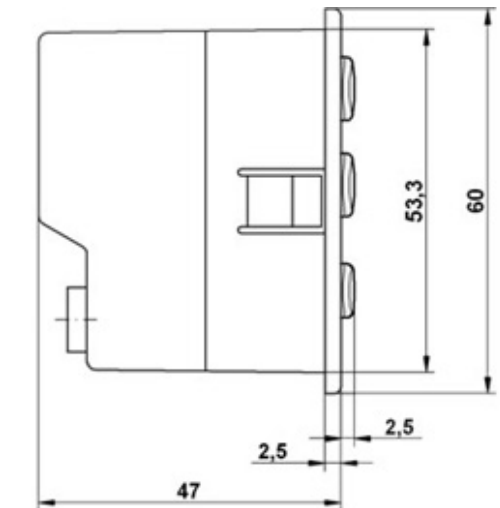

UP - Universal Plus

**Climate Version - Solenoid Water Valve -
Electronic Blower Speed Regulator**
Versione Climate - Valvola Solenoide -
Regolatore Elettronico della Velocità di Ventilazione

Z01.17.142 (12V) - Z01.17.143 (24V)

MECHANICAL DIMENSIONS
DIMENSIONI MECCANICHE

LIST OF MATERIALS
ELENCO COMPONENTI

Description Descrizione	Q.ty Q.tà	P/N 12V	P/N 24V
Control Unit Centralina	01	V02.17.181	V02.17.182
Solenoid Water Valve Kit Kit Valvola Solenoide	01	61.01.048	61.01.048
24V Adapter per Solenoid Water Valve Kit Kit Adattatore Valvola Solenoide per 24V	01	-	23.01.019
Wiring Harness Gruppo Cavi	01	23.01.075	23.01.075
Electronic Blower Speed Regulator Kit Kit Regolatore Elettronico della Velocità di Ventilazione	01	Z19.01.135	Z19.01.142
A/C Relay Kit Kit Relè A/C	01	61.01.238	61.01.239
Mixed Air Temperature Sensor Sensore Temperatura Aria Miscelata	01	24.01.017	24.01.017
External Temperature Sensor Sensore Temperatura Esterna	01	24.01.019	24.01.019
Internal Temperature Sensor Sensore Temperatura Interna	01	24.01.020	24.01.020
Connector and Pin Kit Kit Pin e Connettori	01	61.01.248	61.01.248
Complete Kit Kit Completo	01	Z01.17.142	Z01.17.143