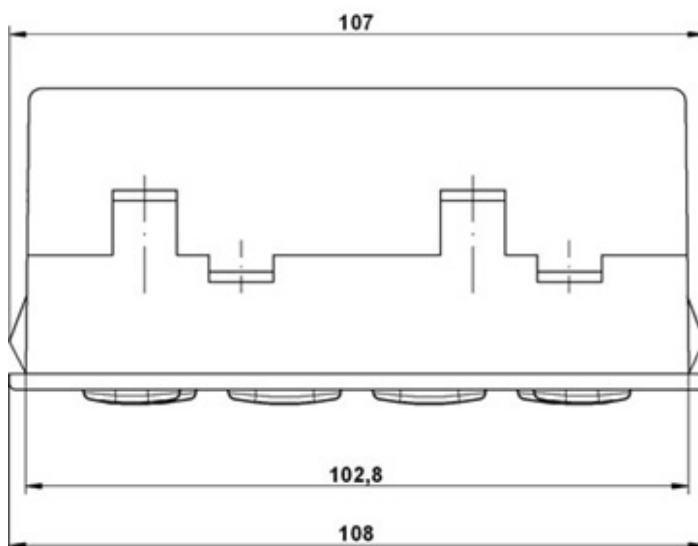

UP - Universal Plus

**Climate Version - Solenoid Water Valve -
Electronic Blower Speed Regulator**
Versione Climate - Valvola Solenoide -
Regolatore Elettronico della Velocità di Ventilazione

Z01.17.142 (12V) - Z01.17.143 (24V)

MECHANICAL DIMENSIONS
DIMENSIONI MECCANICHE

LIST OF MATERIALS
ELENCO COMPONENTI

Description Descrizione	Q.ty Q.tà	P/N 12V	P/N 24V
Control Unit Centralina	01	V02.17.181	V02.17.182
Solenoid Water Valve Kit Kit Valvola Solenoide	01	61.01.048	61.01.048
24V Adapter per Solenoid Water Valve Kit Kit Adattatore Valvola Solenoide per 24V	01	-	23.01.019
Wiring Harness Gruppo Cavi	01	23.01.075	23.01.075
Electronic Blower Speed Regulator Kit Kit Regolatore Elettronico della Velocità di Ventilazione	01	Z19.01.135	Z19.01.142
A/C Relay Kit Kit Relè A/C	01	61.01.238	61.01.239
Mixed Air Temperature Sensor Sensore Temperatura Aria Miscelata	01	24.01.017	24.01.017
External Temperature Sensor Sensore Temperatura Esterna	01	24.01.019	24.01.019
Internal Temperature Sensor Sensore Temperatura Interna	01	24.01.020	24.01.020
Connector and Pin Kit Kit Pin e Connettori	01	61.01.248	61.01.248
Complete Kit Kit Completo	01	Z01.17.142	Z01.17.143