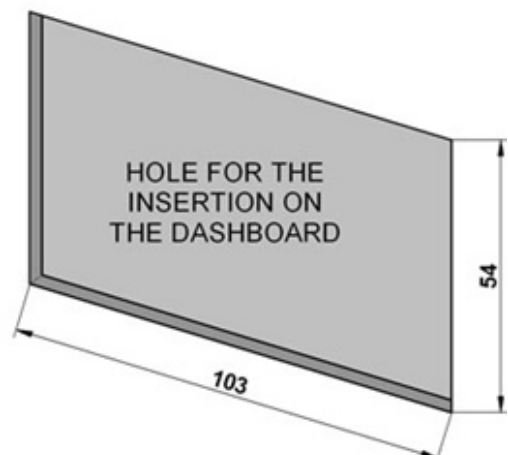

UP - Universal Plus

**Climate Version - Solenoid Water Valve -
Electronic Blower Speed Regulator**
Versione Climate - Valvola Solenoide -
Regolatore Elettronico della Velocità di Ventilazione

Z01.17.142 (12V) - Z01.17.143 (24V)

MECHANICAL DIMENSIONS
DIMENSIONI MECCANICHE

LIST OF MATERIALS
ELENCO COMPONENTI

Description Descrizione	Q.ty Q.tà	P/N 12V	P/N 24V
Control Unit Centralina	01	V02.17.181	V02.17.182
Solenoid Water Valve Kit Kit Valvola Solenoide	01	61.01.048	61.01.048
24V Adapter per Solenoid Water Valve Kit Kit Adattatore Valvola Solenoide per 24V	01	-	23.01.019
Wiring Harness Gruppo Cavi	01	23.01.075	23.01.075
Electronic Blower Speed Regulator Kit Kit Regolatore Elettronico della Velocità di Ventilazione	01	Z19.01.135	Z19.01.142
A/C Relay Kit Kit Relè A/C	01	61.01.238	61.01.239
Mixed Air Temperature Sensor Sensore Temperatura Aria Miscelata	01	24.01.017	24.01.017
External Temperature Sensor Sensore Temperatura Esterna	01	24.01.019	24.01.019
Internal Temperature Sensor Sensore Temperatura Interna	01	24.01.020	24.01.020
Connector and Pin Kit Kit Pin e Connettori	01	61.01.248	61.01.248
Complete Kit Kit Completo	01	Z01.17.142	Z01.17.143