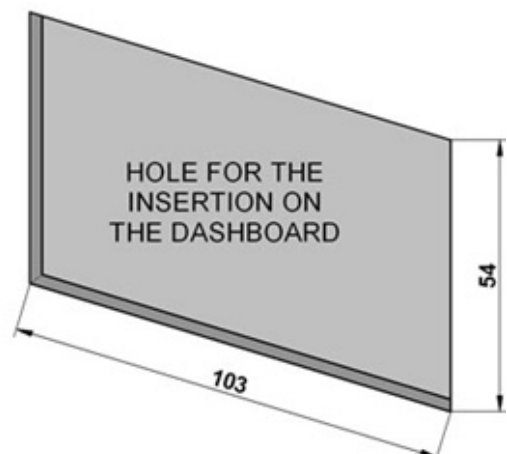

MECHANICAL DIMENSIONS
DIMENSIONI MECCANICHE

LIST OF MATERIALS
ELENCO COMPONENTI

Description Descrizione	Q.ty Q.tà	P/N 12V	P/N 24V
Control Unit Centralina	01	V02.17.145.V	V02.17.155.V
DC Motor Water Valve Kit Kit Valvola Motorizzata	01	61.01.297	61.01.298
Wiring Harness Gruppo Cavi	01	23.01.075	23.01.075
Electronic Blower Speed Regulator Kit Kit Regolatore Elettronico della Velocità di Ventilazione	01	Z19.01.135	Z19.01.142
A/C Relay Kit Kit Relè A/C	01	61.01.238	61.01.239
Mixed Air Temperature Sensor Sensore Temperatura Aria Miscelata	01	24.01.017	24.01.017
External Temperature Sensor Sensore Temperatura Esterna	01	24.01.019	24.01.019
Internal Temperature Sensor Sensore Temperatura Interna	01	24.01.020	24.01.020
Connector and Pin Kit Kit Pin e Connettori	01	61.01.248	61.01.248
Complete Kit Kit Completo	01	Z01.17.125.V	Z01.17.131.V