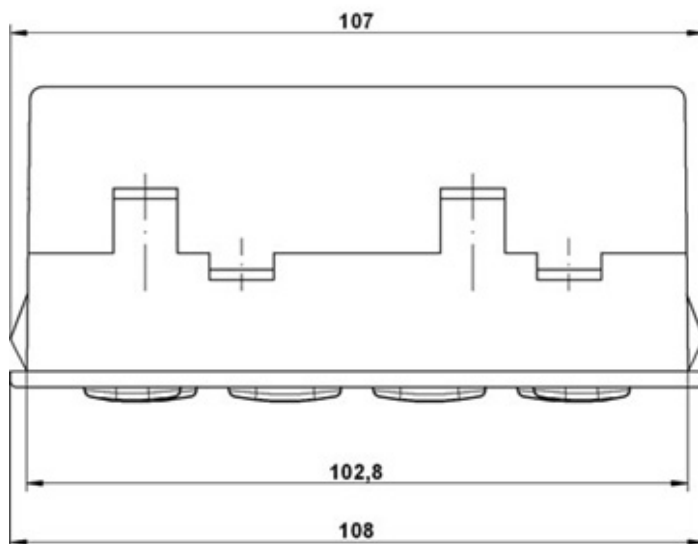

UP - Universal Plus

**Climate Version - DC Motor Water Valve -
Electronic Blower Speed Regulator**
Versione Climate - Valvola Motorizzata -
Regolatore Elettronico di Velocità di Ventilazione

Z01.17.125.V (12V) - Z01.17.131.V (24V)

MECHANICAL DIMENSIONS
DIMENSIONI MECCANICHE

LIST OF MATERIALS
ELENCO COMPONENTI

Description Descrizione	Q.ty Q.tà	P/N 12V	P/N 24V
Control Unit Centralina	01	V02.17.145.V	V02.17.155.V
DC Motor Water Valve Kit Kit Valvola Motorizzata	01	61.01.297	61.01.298
Wiring Harness Gruppo Cavi	01	23.01.075	23.01.075
Electronic Blower Speed Regulator Kit Kit Regolatore Elettronico della Velocità di Ventilazione	01	Z19.01.135	Z19.01.142
A/C Relay Kit Kit Relè A/C	01	61.01.238	61.01.239
Mixed Air Temperature Sensor Sensore Temperatura Aria Miscelata	01	24.01.017	24.01.017
External Temperature Sensor Sensore Temperatura Esterna	01	24.01.019	24.01.019
Internal Temperature Sensor Sensore Temperatura Interna	01	24.01.020	24.01.020
Connector and Pin Kit Kit Pin e Connettori	01	61.01.248	61.01.248
Complete Kit Kit Completo	01	Z01.17.125.V	Z01.17.131.V