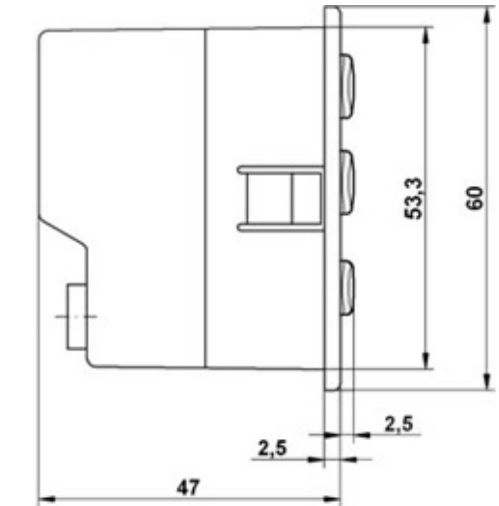

MECHANICAL DIMENSIONS
DIMENSIONI MECCANICHE

LIST OF MATERIALS
ELENCO COMPONENTI

Description Descrizione	Q.ty Q.tà	P/N 12V	P/N 24V
Control Unit Centralina	01	V02.17.145.V	V02.17.155.V
DC Motor Water Valve Kit Kit Valvola Motorizzata	01	61.01.297	61.01.298
Wiring Harness Gruppo Cavi	01	23.01.075	23.01.075
Electronic Blower Speed Regulator Kit Kit Regolatore Elettronico della Velocità di Ventilazione	01	Z19.01.135	Z19.01.142
A/C Relay Kit Kit Relè A/C	01	61.01.238	61.01.239
Mixed Air Temperature Sensor Sensore Temperatura Aria Miscelata	01	24.01.017	24.01.017
External Temperature Sensor Sensore Temperatura Esterna	01	24.01.019	24.01.019
Internal Temperature Sensor Sensore Temperatura Interna	01	24.01.020	24.01.020
Connector and Pin Kit Kit Pin e Connettori	01	61.01.248	61.01.248
Complete Kit Kit Completo	01	Z01.17.125.V	Z01.17.131.V