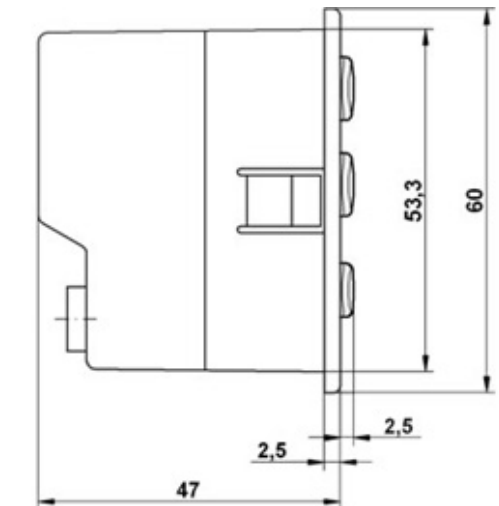

UP - Universal Plus

Climate Version - DC Motor Water Valve - Relay Blower Speed

Versione Climate - Valvola Motorizzata -
Relè Ventilazione

Z01.17.128.V (12V) - Z01.17.129.V (24V)

MECHANICAL DIMENSIONS DIMENSIONI MECCANICHE