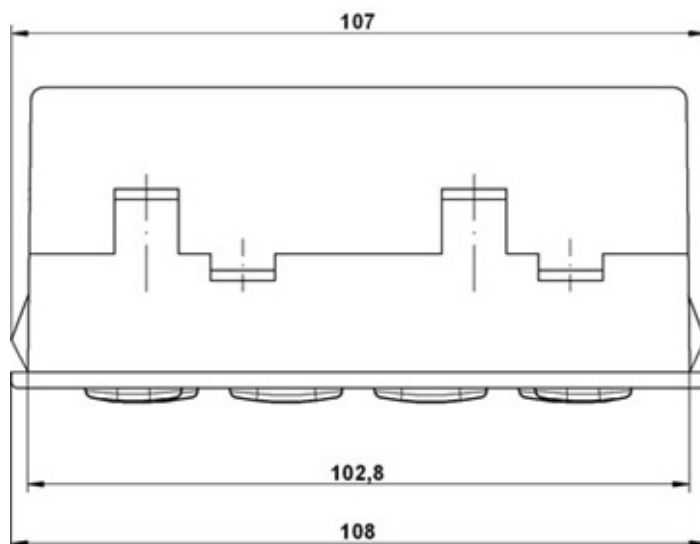

UP - Universal Plus

Climate Version - DC Motor Water Valve - Relay Blower Speed

Versione Climate - Valvola Motorizzata -
Relè Ventilazione

Z01.17.128.V (12V) - Z01.17.129.V (24V)

MECHANICAL DIMENSIONS DIMENSIONI MECCANICHE

LIST OF MATERIALS
ELENCO COMPONENTI

Description Descrizione	Q.ty Q.tà	P/N 12V	P/N 24V
Control Unit Centralina	01	V02.17.150.V	V02.17.151.V
DC Motor Water Valve Kit Kit Valvola Motorizzata	01	61.01.297	61.01.298
Wiring Harness Gruppo Cavi	01	23.01.075	23.01.075
Relay Blower Speed Kit Kit Relè Ventilazione	01	61.01.047	61.01.051
Mixed Air Temperature Sensor Sensore Temperatura Aria Miscelata	01	24.01.017	24.01.017
External Temperature Sensor Sensore Temperatura Esterna	01	24.01.019	24.01.019
Internal Temperature Sensor Sensore Temperatura Interna	01	24.01.020	24.01.020
Connector and Pin Kit Kit Pin e Connettori	01	61.01.248	61.01.248
Complete Kit Kit Completo	01	Z01.17.128.V	Z01.17.129.V