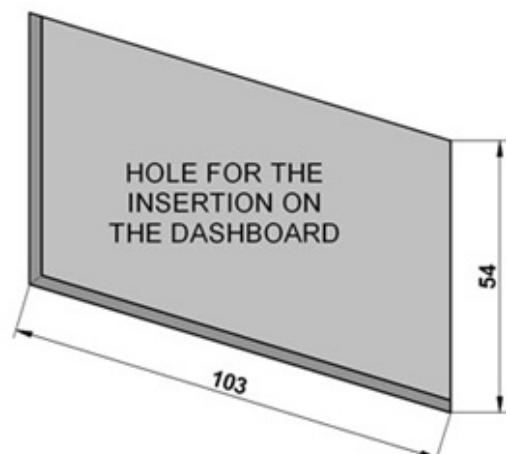

UP - Universal Plus

Climate Version - DC Motor Water Valve - Relay Blower Speed

Versione Climate - Valvola Motorizzata -
Relè Ventilazione

Z01.17.128.V (12V) - Z01.17.129.V (24V)

MECHANICAL DIMENSIONS DIMENSIONI MECCANICHE